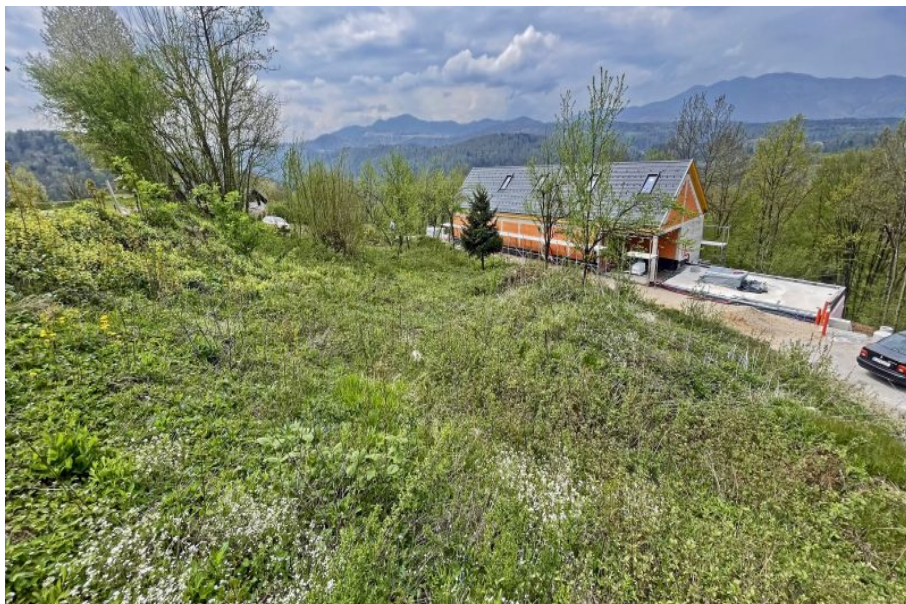

Pijava Gorica – Zazidljiva parcela obdana z naravo v okolici Ljubljane

EUR 156.000,00

Property details

Type:	Zemljišče
Land included:	1.550 m ²
Regija:	Ljubljana z okolico
City:	Škofljica

Description

Zazidljiva parcela je velikosti 587 m² z rahlim naklonom in omogoča različne možnosti gradnje za ustvarjanje sanjskega doma. Parcela je obdana z naravo in gozdom, hkrati pa ima prečudovit pogled na goro Krim, pozimi pa omogoča pogled celo na Triglav.

Samo 20 minut vožnje od središča Ljubljane omogoča enostaven dostop do vseh ugodnosti mestnega življenja, hkrati pa lahko uživate v miru in tišini podeželja.

Vabljeni na ogled po predhodnem dogovoru.